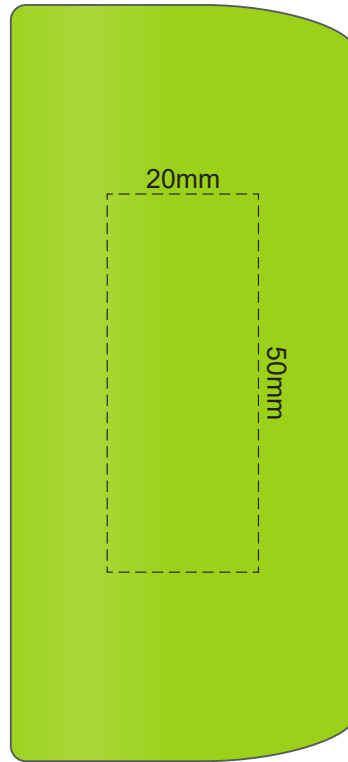

100% of Actual Size
Direct Digital

FRONT

BACK