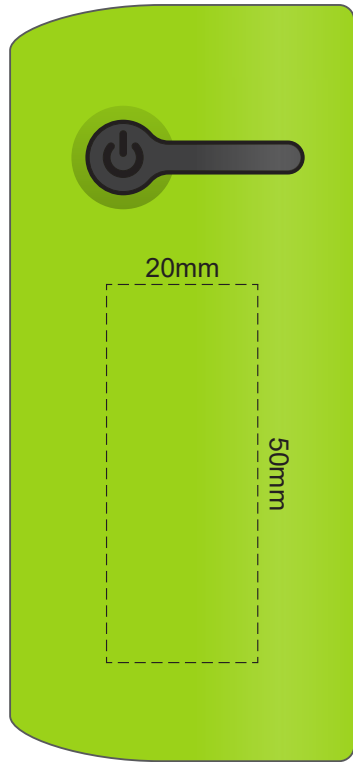

100% of Actual Size
Direct Digital

FRONT

BACK