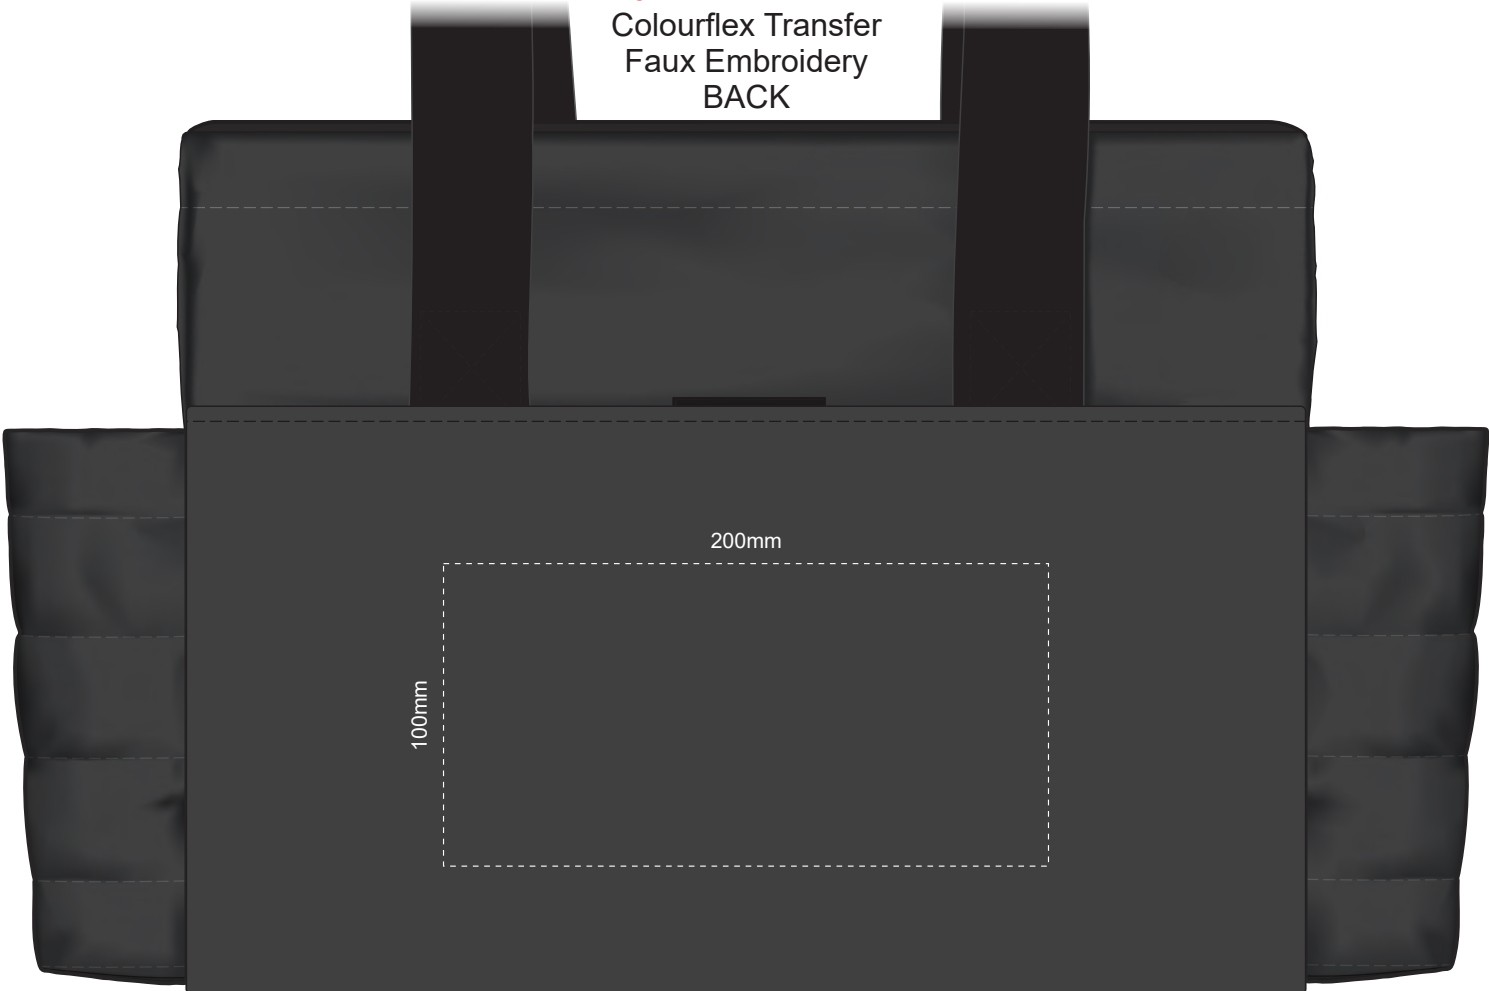

40% of Actual Size
Colourflex Transfer
Faux Embroidery
FRONT

40% of Actual Size
Colourflex Transfer
Faux Embroidery
BACK

40% of Actual Size
Embroidery
FRONT

40% of Actual Size
Embroidery
BACK