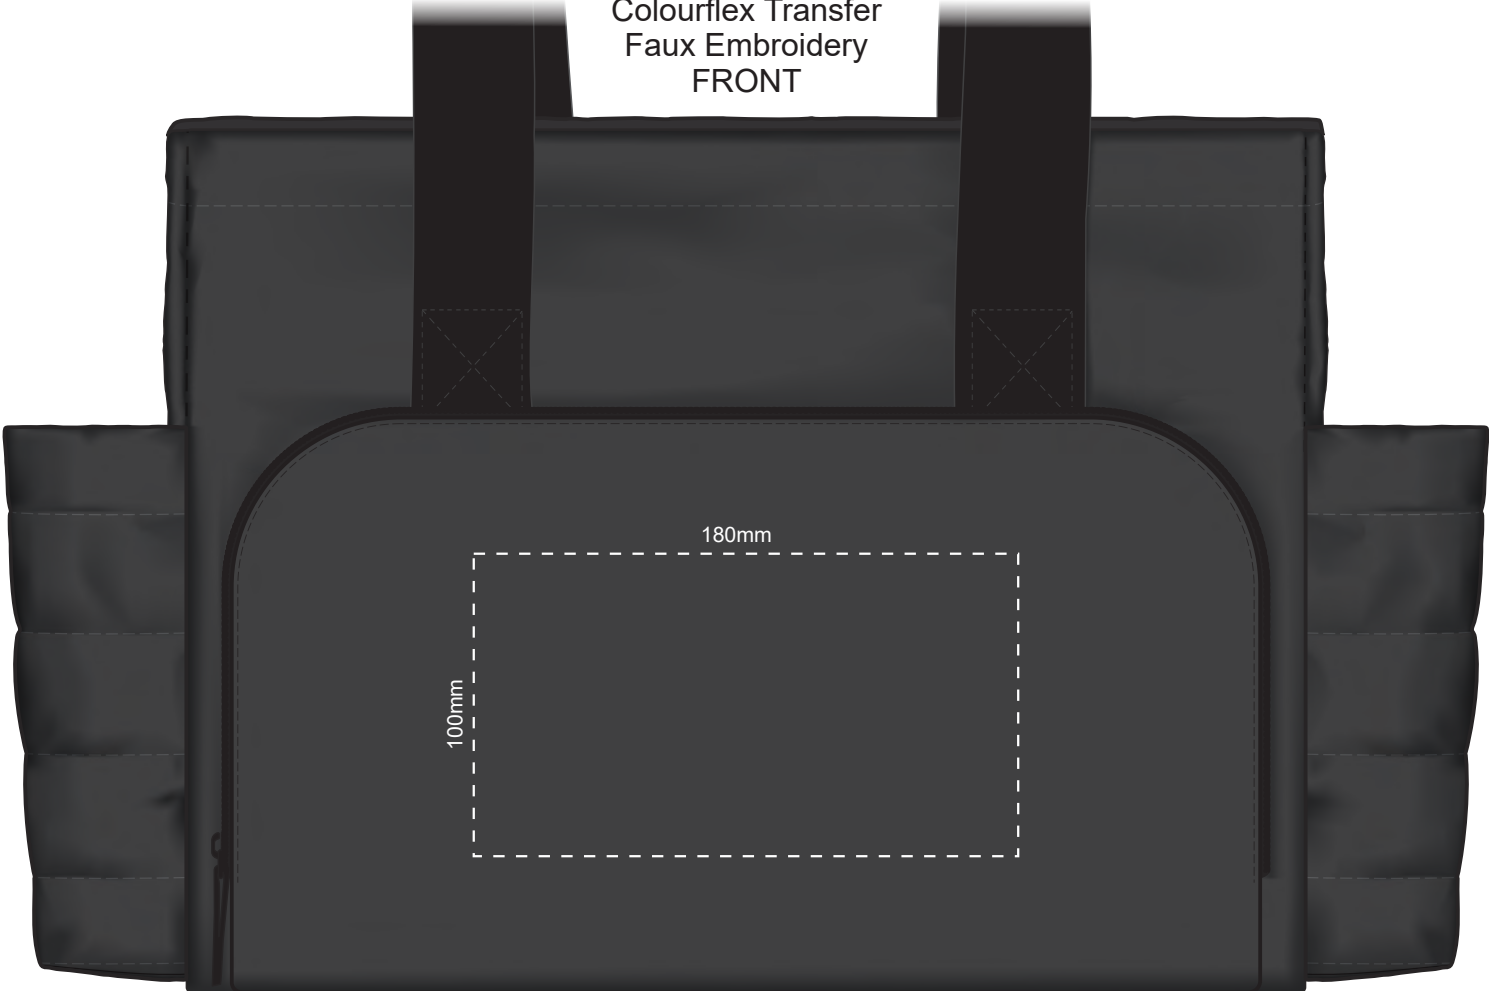

40% of Actual Size
Colourflex Transfer
Faux Embroidery
FRONT

40% of Actual Size
Colourflex Transfer
Faux Embroidery
BACK

40% of Actual Size
Embroidery
FRONT

40% of Actual Size
Embroidery
BACK